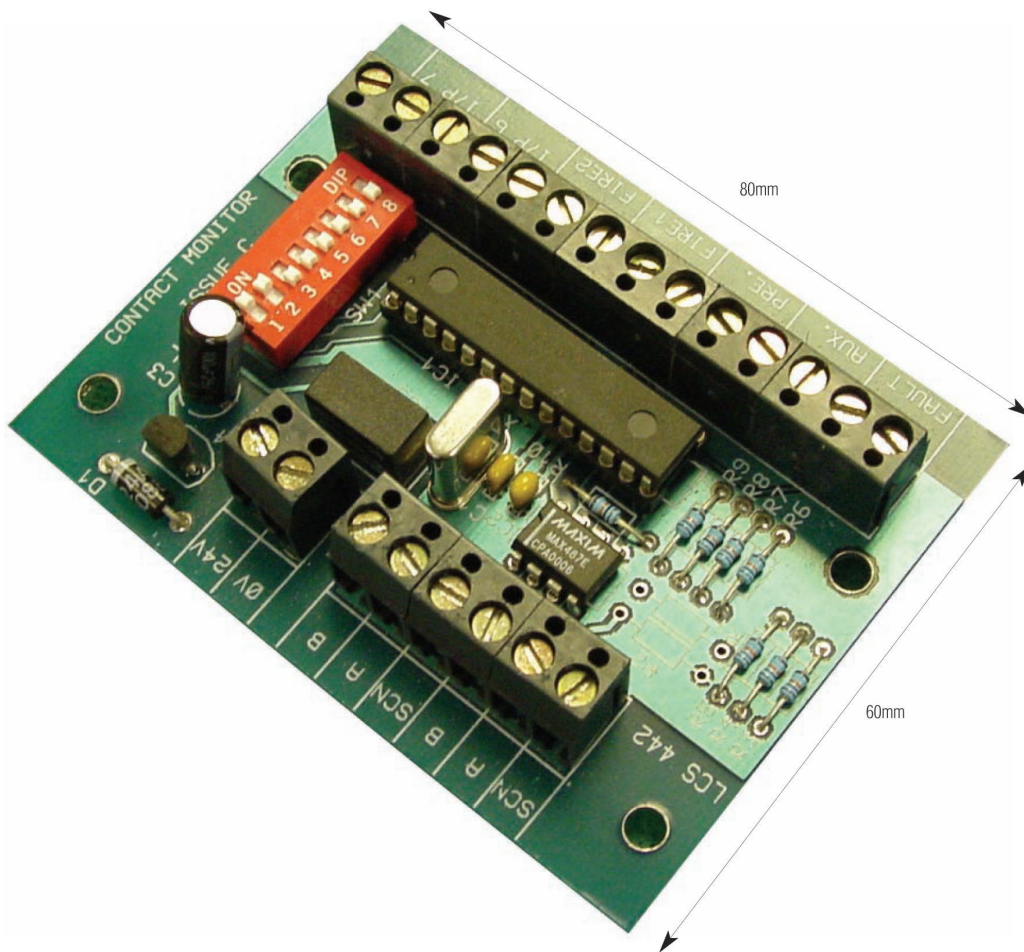

## 空气采样式感烟火灾探测器

监视模块

### 主要特点

- 可将其它厂商的设备接入SenseNET系统
- 可监视其它系统继电器的无源输出
- 提供7个输入
- 功耗低: 40mA @24VDC

### 概述

Stratos 监视模块可将其它厂家的设备接入 Stratos/SenseNET 网络系统中。

监控其它设备的继电器输出为探测故障和报警级别。另外两个为通用输入触点。

RS485将监控设备接入Stratos控制模块或PC图形监控室，用于远程监控和报警。